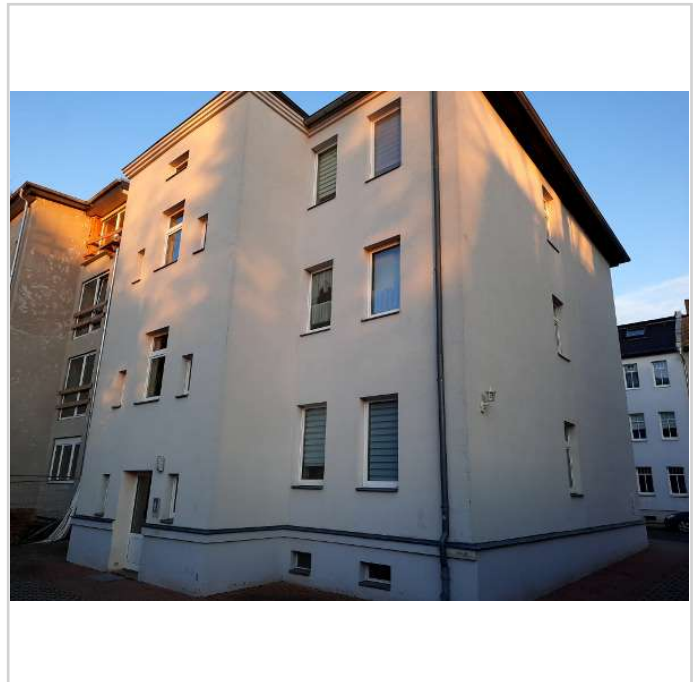

20201104_161602